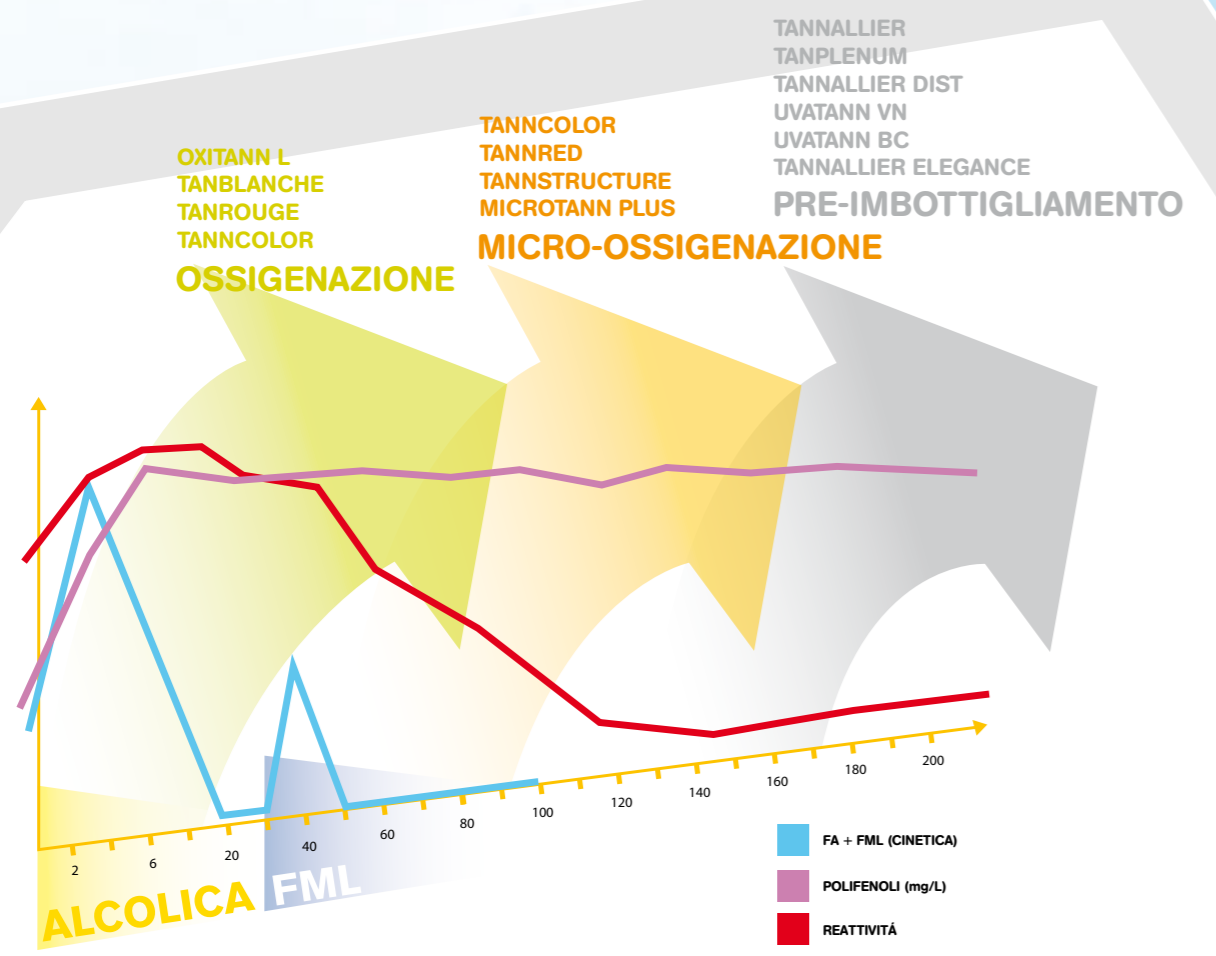

# TANNINI e MIGLIORATORI BIOLOGICI

	MORBIDEZZA	REDOX	COLORE	STRUTTURA	AROMA	ASSORBIMENTO ODORI RIDOTTO
MICROTANN		●●	INDIRETTA	●●		●
MICROTANN PLUS		●●	INDIRETTA + DIRETTA	●●		●●
TANCHÈNE PLUS	●	●●	INDIRETTA	●●	●	●
TANNSTRUCTURE		●●●●	INDIRETTA	●●		●●●●
UVATANN VN	●	●	DIRETTA	●●		●
GRAPTAN E		●●●●	DIRETTA	●		●
GRAPTAN PC	●	●●	DIRETTA	●●●●		

	MORBIDEZZA	VOLUME	COLORE	STRUTTURA	AROMA	ASSORBIMENTO ODORI RIDOTTO
TANCHÈNE PLUS	●	●	INDIRETTA	●●	●	●
TANNALLIER	●	●●	INDIRETTA	●●	●●	
TANNALLIER DIST	●●	●●	INDIRETTA	●●	●●●●	
TANNALLIER ELEGANCE	●	●	INDIRETTA	●●	●●●●	
TANPLENUM	●●●●	●●	INDIRETTA	●●	●●●●	
UVATANN BC	●●	●●	DIRETTA	●●●●		●
GRAPTAN PC		●●	DIRETTA	●●●●		●
GRAPTAN S	●●	●●●●	DIRETTA	●●		

	SOLUBILITÀ	MORBIDEZZA	VOLUME	AROMA
POLISAC AROM	COMPLETA	●●	●●●●	●●●●
POLISAC RONDEUR	COMPLETA	●●●●	●●●●	●
POLISAC RAISIN	COMPLETA	●●	●●●●	●●●●
POLISAC GOLD	PARZIALE	●●●●	●●●●	●
POLISAC GRAND CRU	PARZIALE	●●	●●●●	●●